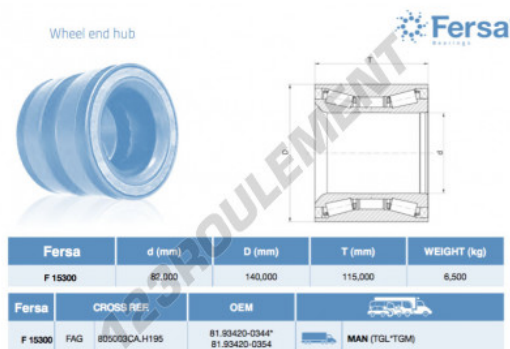

Cage à aiguilles F15300-ASFERSA - F15300-ASFERSA

<https://www.123roulement.be/roulement-palier/roulement-aiguilles/cage/f15300-asfersa>

CARACTÉRISTIQUES PRODUIT

| | |
|-----------------|---------------|
| Marque | ASFERSA |
| N° Ean13 | 3663952526768 |
| Diam. intérieur | 82 mm |
| Diam. extérieur | 140 mm |
| Épaisseur | 115 mm |
| Poids | 6500 g |
| Conditionnement | 1 |