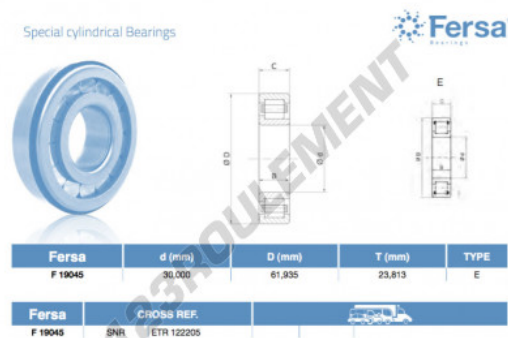

Roulement à rouleaux F19045-ASFERSA - F19045-ASFERSA

<https://www.123roulement.be/roulement-palier/roulement-rouleaux/rouleaux/f19045-asfersa>

CARACTÉRISTIQUES PRODUIT

Marque	ASFERSA
N° Ean13	3663952526478
Diam. intérieur	30 mm
Diam. intérieur	1.181" inch
Diam. extérieur	61.935 mm
Diam. extérieur	2.438" inch
Epaisseur	23.813 mm
Epaisseur	15/16" inch
Conditionnement	1