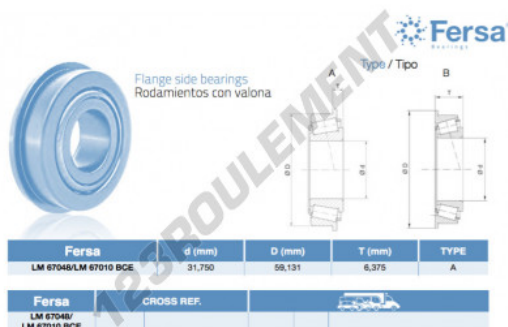

## Roulement conique

### LM67048-LM67010BCE-ASFERSA - LM67048-LM67010BCE-ASFERSA

<https://www.123roulement.be/roulement-palier/roulement-rouleaux/conique/lm67048-lm67010bce-asfersa>

## CARACTÉRISTIQUES PRODUIT

Marque	ASFERSA
N° Ean13	3663952523873
Diam. intérieur	31.75 mm
Diam. extérieur	59.131 mm
Épaisseur	6.375 mm
Conditionnement	1

[contact@123roulement.be](mailto:contact@123roulement.be)