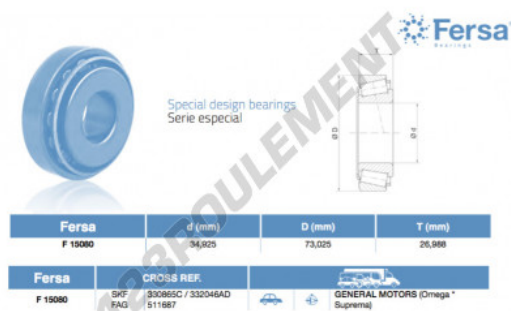

Roulement conique F15080-ASFERSA - F15080-ASFERSA

<https://www.123roulement.be/roulement-palier/roulement-rouleaux/conique/f15080-asfersa>

CARACTÉRISTIQUES PRODUIT

Marque	ASFERSA
N° Ean13	3663952522975
Diam. intérieur	34.925 mm
Diam. extérieur	73.025 mm
Épaisseur	26.988 mm
Conditionnement	1