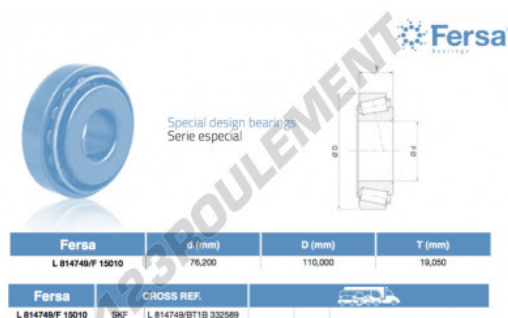

Roulement conique

L814749-F15010-ASFERSA - L814749-F15010-ASFERSA

<https://www.123roulement.be/roulement-palier/roulement-rouleaux/conique/l814749-f15010-asfersa>

CARACTÉRISTIQUES PRODUIT

Marque	ASFERSA
N° Ean13	3663952522807
Diam. intérieur	76.2 mm
Diam. extérieur	110 mm
Épaisseur	19.05 mm
Conditionnement	1