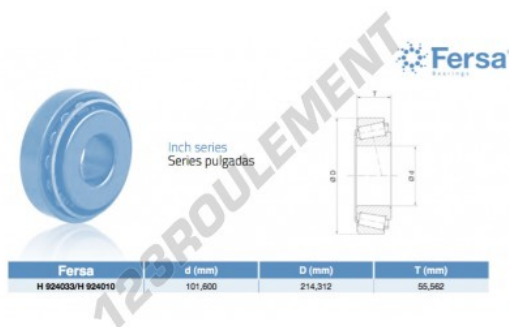

Roulement conique**H924033-H924010-ASFERSA - H924033-H924010-ASFERSA**

<https://www.123roulement.be/roulement-palier/roulement-rouleaux/conique/h924033-h924010-asfersa>

**CARACTÉRISTIQUES PRODUIT**

Marque	ASFERSA
N° Ean13	3663952522630
Diam. intérieur	101.6 mm
Diam. extérieur	214.312 mm
Epaisseur	55.562 mm
Conditionnement	1