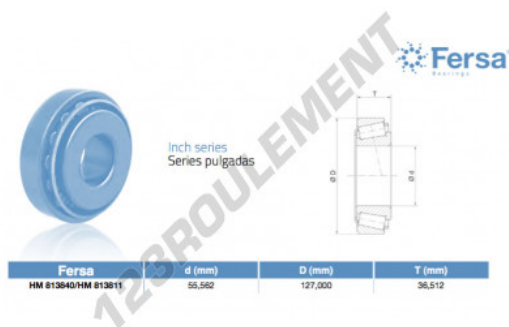

Roulement conique**HM813840-HM813811-ASFERSA - HM813840-HM813811-ASFERSA**

<https://www.123roulement.be/roulement-palier/roulement-rouleaux/conique/hm813840-hm813811-asfersa>

**CARACTÉRISTIQUES PRODUIT**

Marque	ASFERSA
N° Ean13	3663952522470
Diam. intérieur	55.562 mm
Diam. extérieur	127 mm
Épaisseur	36.512 mm
Conditionnement	1

contact@123roulement.be

02 808 18 02

CRT4 de Lesquin 60 Rue Du Haut De Sainghin 59273 Fretin FRANCE