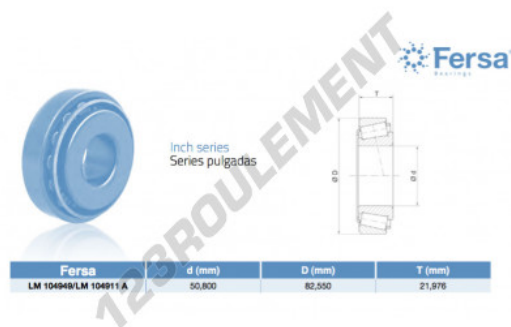

Roulement conique**LM104949-LM104911A-ASFERSA - LM104949-LM104911A-ASFERSA**

<https://www.123roulement.be/roulement-palier/roulement-rouleaux/conique/lm104949-lm104911a-asfersa>

**CARACTÉRISTIQUES PRODUIT**

Marque	ASFERSA
N° Ean13	3663952521725
Diam. intérieur	50.8 mm
Diam. extérieur	82.55 mm
Epaisseur	21.976 mm
Conditionnement	1

contact@123roulement.be

02 808 18 02

CRT4 de Lesquin 60 Rue Du Haut De Sainghin 59273 Fretin FRANCE