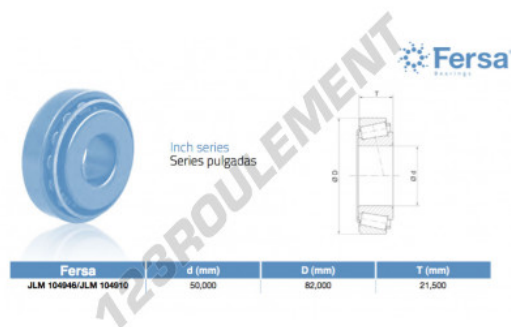

Roulement conique**JLM104946-JLM104910-ASFERSA - JLM104946-JLM104910-ASFERSA**

<https://www.123roulement.be/roulement-palier/roulement-rouleaux/conique/jlm104946-jlm104910-asfersa>

**CARACTÉRISTIQUES PRODUIT**

Marque	ASFERSA
N° Ean13	3663952521671
Diam. intérieur	50 mm
Diam. intérieur	1.969" inch
Diam. extérieur	82 mm
Diam. extérieur	3.228" inch
Epaisseur	21.5 mm
Epaisseur	0.846" inch
Conditionnement	1

contact@123roulement.be