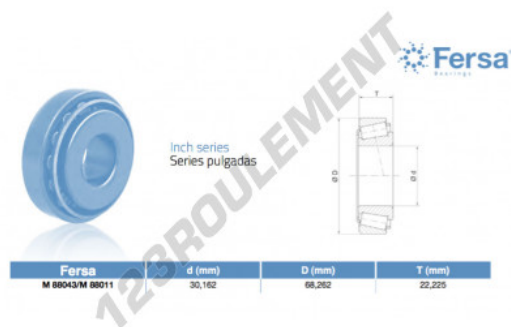

Roulement conique**M88043-M88011-ASFERSA - M88043-M88011-ASFERSA**

<https://www.123roulement.be/roulement-palier/roulement-rouleaux/conique/m88043-m88011-asfersa>

**CARACTÉRISTIQUES PRODUIT**

Marque	ASFERSA
N° Ean13	3663952521558
Diam. intérieur	30.162 mm
Diam. extérieur	68.262 mm
Épaisseur	22.225 mm
Conditionnement	1