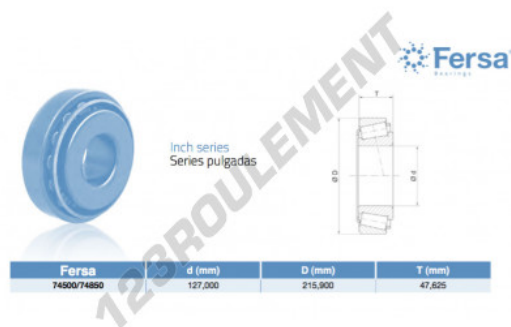

Roulement conique

74500-74850-ASFERSA - 74500-74850-ASFERSA

<https://www.123roulement.be/roulement-palier/roulement-rouleaux/conique/74500-74850-asfersa>

CARACTÉRISTIQUES PRODUIT

Marque	ASFERSA
N° Ean13	3663952521466
Diam. intérieur	127 mm
Diam. intérieur	5" inch
Diam. extérieur	215.9 mm
Diam. extérieur	8 1/2" inch
Epaisseur	47.625 mm
Epaisseur	1 7/8" inch
Conditionnement	1