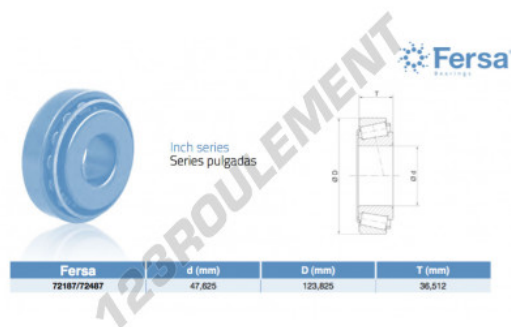

Roulement conique**72187-72487-ASFERSA - 72187-72487-ASFERSA**

<https://www.123roulement.be/roulement-palier/roulement-rouleaux/conique/72187-72487-asfersa>

**CARACTÉRISTIQUES PRODUIT**

Marque	ASFERSA
N° Ean13	3663952521398
Diam. intérieur	47.625 mm
Diam. extérieur	123.825 mm
Épaisseur	36.512 mm
Conditionnement	1