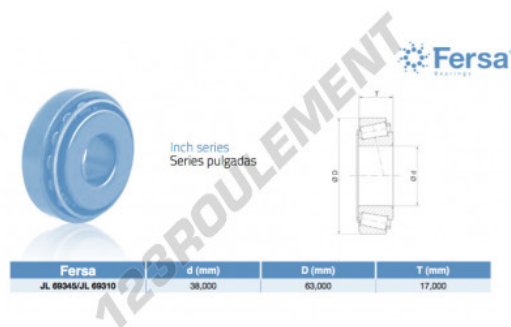

Roulement conique**JL69345-JL69310-ASFERSA - JL69345-JL69310-ASFERSA**

<https://www.123roulement.be/roulement-palier/roulement-rouleaux/conique/jl69345-jl69310-asfersa>

**CARACTÉRISTIQUES PRODUIT**

Marque	ASFERSA
N° Ean13	3663952521367
Diam. intérieur	38 mm
Diam. intérieur	1.496" inch
Diam. extérieur	63 mm
Diam. extérieur	2.48" inch
Epaisseur	17 mm
Epaisseur	0.669" inch
Conditionnement	1