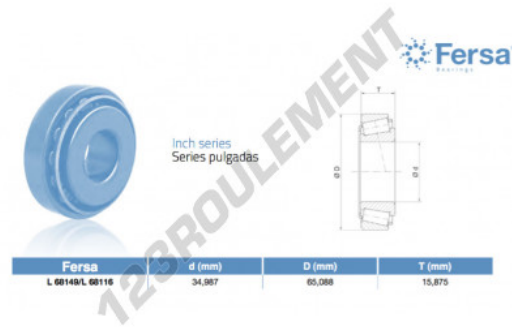

Roulement conique L68149-L68116-ASFERSA - L68149-L68116-ASFERSA

<https://www.123roulement.be/roulement-palier/roulement-rouleaux/conique/l68149-l68116-asfersa>

CARACTÉRISTIQUES PRODUIT

Marque	ASFERSA
N° Ean13	3663952521336
Diam. intérieur	34.987 mm
Diam. intérieur	1.377" inch
Diam. extérieur	65.088 mm
Diam. extérieur	2 9/16" inch
Epaisseur	15.875 mm
Epaisseur	5/8" inch
Conditionnement	1