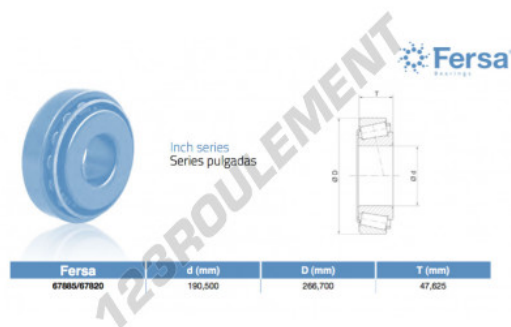

Roulement conique

67885-67820-ASFERSA - 67885-67820-ASFERSA

<https://www.123roulement.be/roulement-palier/roulement-rouleaux/conique/67885-67820-asfersa>

CARACTÉRISTIQUES PRODUIT

Marque	ASFERSA
N° Ean13	3663952521305
Diam. intérieur	190.5 mm
Diam. extérieur	266.7 mm
Epaisseur	47.625 mm
Conditionnement	1