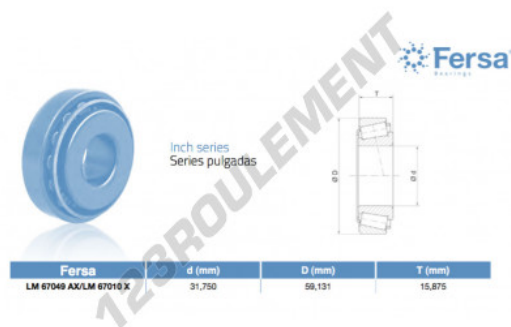

**Roulement conique****LM67049AX-LM67010X-ASFERSA - LM67049AX-LM67010X-ASFERSA**

<https://www.123roulement.be/roulement-palier/roulement-rouleaux/conique/lm67049ax-lm67010x-asfersa>

**CARACTÉRISTIQUES PRODUIT**

Marque	ASFERSA
N° Ean13	3663952521282
Diam. intérieur	31.75 mm
Diam. intérieur	1 1/4" inch
Diam. extérieur	59.131 mm
Diam. extérieur	2.328" inch
Epaisseur	15.875 mm
Epaisseur	5/8" inch
Conditionnement	1