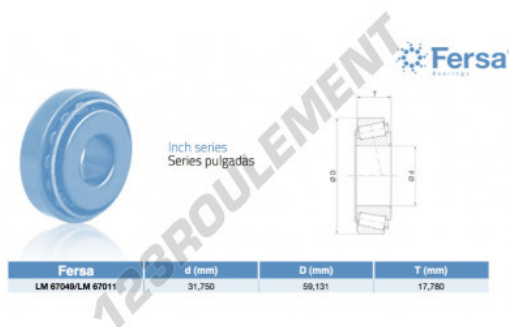

**Roulement conique****LM67049-LM67011-ASFERSA - LM67049-LM67011-ASFERSA**

<https://www.123roulement.be/roulement-palier/roulement-rouleaux/conique/lm67049-lm67011-asfersa>

**CARACTÉRISTIQUES PRODUIT**

Marque	ASFERSA
N° Ean13	3663952521251
Diam. intérieur	31.75 mm
Diam. extérieur	59.131 mm
Epaisseur	17.78 mm
Conditionnement	1