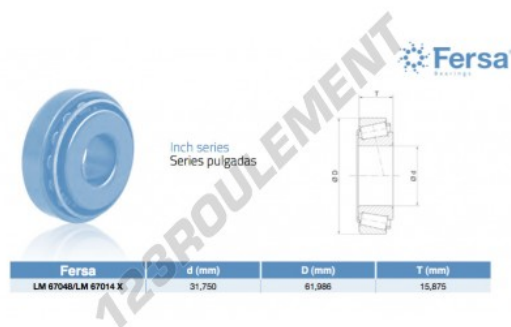

Roulement conique**LM67048-LM67014X-ASFERSA - LM67048-LM67014X-ASFERSA**

<https://www.123roulement.be/roulement-palier/roulement-rouleaux/conique/lm67048-lm67014x-asfersa>

**CARACTÉRISTIQUES PRODUIT**

Marque	ASFERSA
N° Ean13	3663952521237
Diam. intérieur	31.75 mm
Diam. extérieur	61.986 mm
Épaisseur	15.875 mm
Conditionnement	-