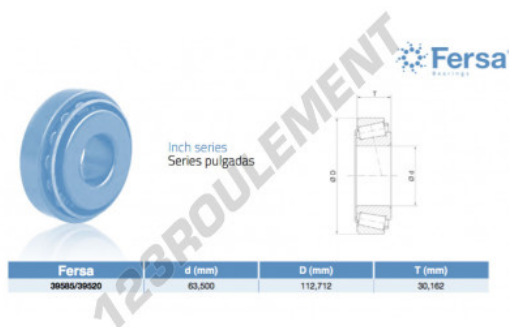

## Roulement conique

### 39585-39520-ASFERSA - 39585-39520-ASFERSA

<https://www.123roulement.be/roulement-palier/roulement-rouleaux/conique/39585-39520-asfersa>

## CARACTÉRISTIQUES PRODUIT

Marque	ASFERSA
N° Ean13	3663952520797
Diam. intérieur	63.5 mm
Diam. extérieur	112.712 mm
Épaisseur	30.162 mm
Conditionnement	1

[contact@123roulement.be](mailto:contact@123roulement.be)