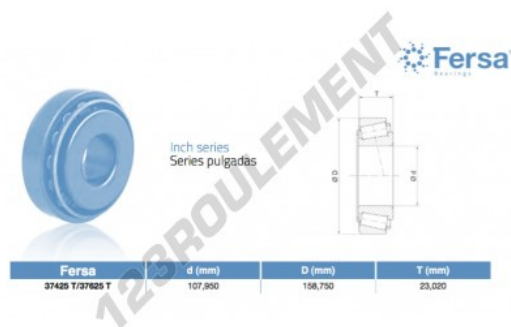

Roulement conique 37425T-37625T-ASFERSA - 37425T-37625T-ASFERSA

<https://www.123roulement.be/roulement-palier/roulement-rouleaux/conique/37425t-37625t-asfersa>

CARACTÉRISTIQUES PRODUIT

Marque	ASFERSA
N° Ean13	3663952520742
Diam. intérieur	107.95 mm
Diam. intérieur	4 1/4" inch
Diam. extérieur	158.75 mm
Diam. extérieur	6 1/4" inch
Epaisseur	23.02 mm
Epaisseur	29/32" inch
Conditionnement	1