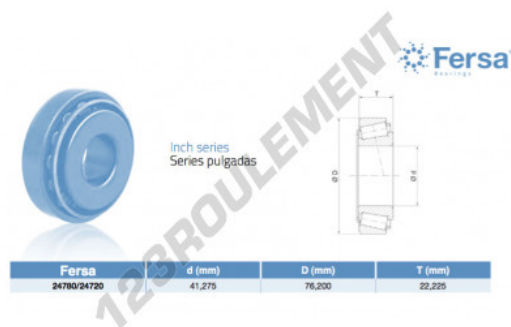

Roulement conique

24780-24720-ASFERSA - 24780-24720-ASFERSA

<https://www.123roulement.be/roulement-palier/roulement-rouleaux/conique/24780-24720-asfersa>

CARACTÉRISTIQUES PRODUIT

Marque	ASFERSA
N° Ean13	3663952520025
Diam. intérieur	41.275 mm
Diam. extérieur	76.2 mm
Épaisseur	22.225 mm
Conditionnement	1