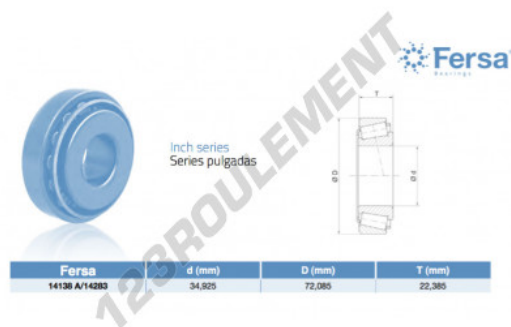

## Roulement conique

### 14138A-14283-ASFERSA - 14138A-14283-ASFERSA

<https://www.123roulement.be/roulement-palier/roulement-rouleaux/conique/14138a-14283-asfersa>

## CARACTÉRISTIQUES PRODUIT

Marque	ASFERSA
N° Ean13	3663952519678
Diam. intérieur	34.925 mm
Diam. extérieur	72.085 mm
Épaisseur	22.385 mm
Conditionnement	1

[contact@123roulement.be](mailto:contact@123roulement.be)