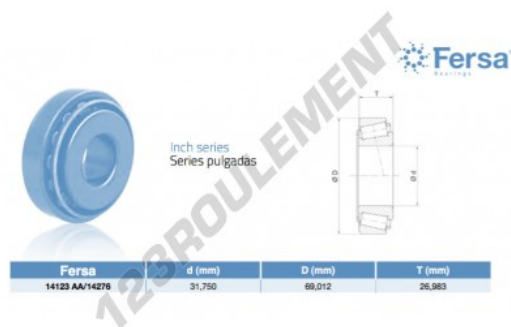

Roulement conique

14123AA-14276-ASFERSA - 14123AA-14276-ASFERSA

<https://www.123roulement.be/roulement-palier/roulement-rouleaux/conique/14123aa-14276-asfersa>

CARACTÉRISTIQUES PRODUIT

Marque	ASFERSA
N° Ean13	3663952519555
Diam. intérieur	31.75 mm
Diam. extérieur	69.012 mm
Épaisseur	26.983 mm
Conditionnement	1