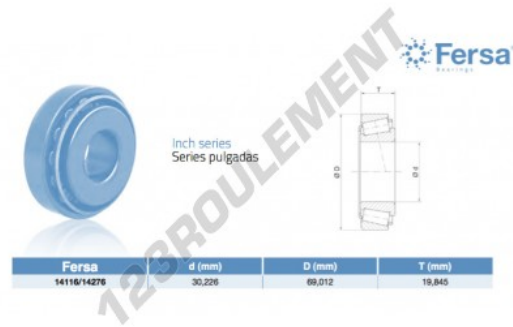

Roulement conique

14116-14276-ASFERSA - 14116-14276-ASFERSA

<https://www.123roulement.be/roulement-palier/roulement-rouleaux/conique/14116-14276-asfersa>

CARACTÉRISTIQUES PRODUIT

Marque	ASFERSA
N° Ean13	3663952519500
Diam. intérieur	30.226 mm
Diam. extérieur	69.012 mm
Épaisseur	19.845 mm
Conditionnement	1