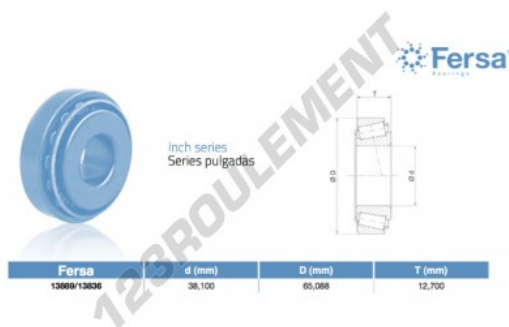

Roulement conique**13889-13836-ASFERSA - 13889-13836-ASFERSA**

<https://www.123roulement.be/roulement-palier/roulement-rouleaux/conique/13889-13836-asfersa>

**CARACTÉRISTIQUES PRODUIT**

Marque	ASFERSA
N° Ean13	3663952519494
Diam. intérieur	38.1 mm
Diam. extérieur	65.088 mm
Épaisseur	12.7 mm
Conditionnement	1