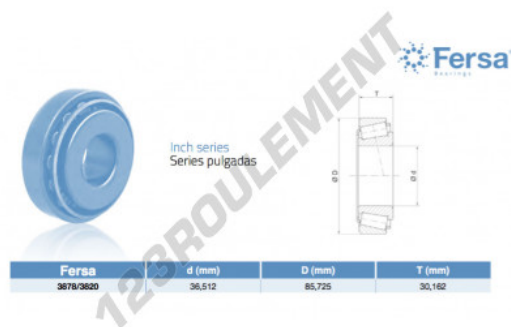

## Roulement conique

### 3878-3820-ASFERSA - 3878-3820-ASFERSA

<https://www.123roulement.be/roulement-palier/roulement-rouleaux/conique/3878-3820-asfersa>

## CARACTÉRISTIQUES PRODUIT

Marque	ASFERSA
N° Ean13	3663952518770
Diam. intérieur	36.512 mm
Diam. extérieur	85.725 mm
Épaisseur	30.162 mm
Poids	892 g
Conditionnement	1
Norme	Sans norme

[contact@123roulement.be](mailto:contact@123roulement.be)