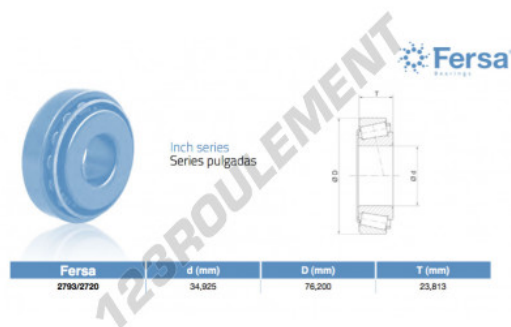

Roulement conique 2793-2720-ASFERSA - 2793-2720-ASFERSA

<https://www.123roulement.be/roulement-palier/roulement-rouleaux/conique/2793-2720-asfersa>

CARACTÉRISTIQUES PRODUIT

| | |
|-----------------|---------------|
| Marque | ASFERSA |
| N° Ean13 | 3663952518510 |
| Diam. intérieur | 34.925 mm |
| Diam. intérieur | 1 3/8" inch |
| Diam. extérieur | 76.2 mm |
| Diam. extérieur | 3" inch |
| Epaisseur | 23.813 mm |
| Epaisseur | 15/16" inch |
| Conditionnement | 1 |