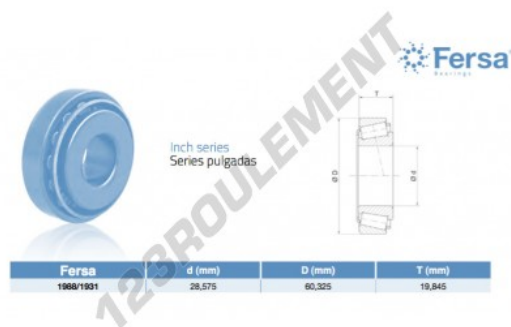

Roulement conique

1988-1931-ASFERSA - 1988-1931-ASFERSA

<https://www.123roulement.be/roulement-palier/roulement-rouleaux/conique/1988-1931-asfersa>

CARACTÉRISTIQUES PRODUIT

| | |
|-----------------|---------------|
| Marque | ASFERSA |
| N° Ean13 | 3663952518411 |
| Diam. intérieur | 28.575 mm |
| Diam. extérieur | 60.325 mm |
| Epaisseur | 19.845 mm |
| Conditionnement | 1 |