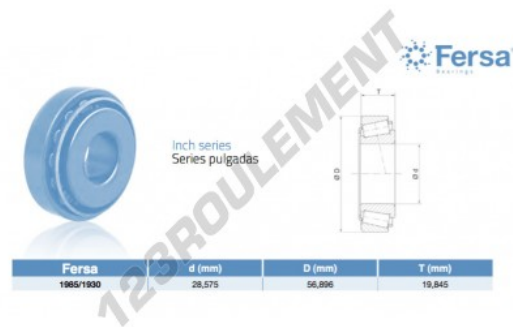

## Roulement conique 1985-1930-ASFERSA - 1985-1930-ASFERSA

<https://www.123roulement.be/roulement-palier/roulement-rouleaux/conique/1985-1930-asfersa>

### CARACTÉRISTIQUES PRODUIT

Marque	ASFERSA
N° Ean13	3663952518367
Diam. intérieur	28.575 mm
Diam. extérieur	56.896 mm
Épaisseur	19.845 mm
Conditionnement	1

[contact@123roulement.be](mailto:contact@123roulement.be)