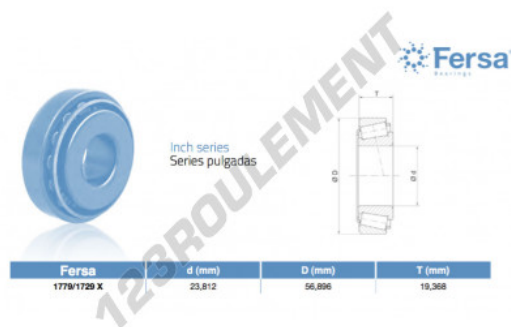

Roulement conique 1779-1729X-ASFERSA - 1779-1729X-ASFERSA

<https://www.123roulement.be/roulement-palier/roulement-rouleaux/conique/1779-1729x-asfersa>

CARACTÉRISTIQUES PRODUIT

Marque	ASFERSA
N° Ean13	3663952518343
Diam. intérieur	23.812 mm
Diam. extérieur	56.896 mm
Épaisseur	19.368 mm
Conditionnement	1