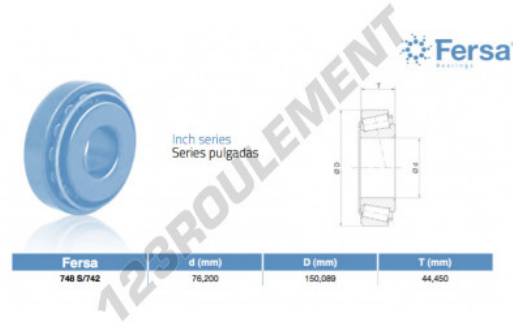

## Roulement conique 748S-742-ASFERSA - 748S-742-ASFERSA

<https://www.123roulement.be/roulement-palier/roulement-rouleaux/conique/748s-742-asfersa>

### CARACTÉRISTIQUES PRODUIT

Marque	ASFERSA
N° Ean13	3663952518268
Diam. intérieur	76.2 mm
Diam. extérieur	150.089 mm
Épaisseur	44.45 mm
Conditionnement	1

[contact@123roulement.be](mailto:contact@123roulement.be)