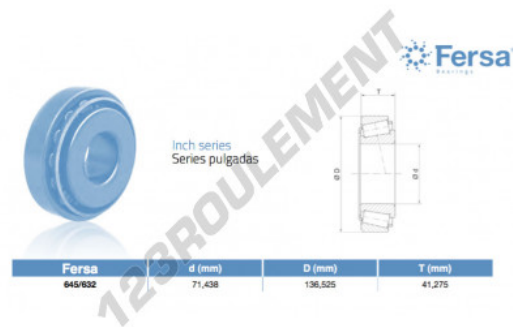

Roulement conique

645-632-ASFERSA - 645-632-ASFERSA

<https://www.123roulement.be/roulement-palier/roulement-rouleaux/conique/645-632-asfersa>

CARACTÉRISTIQUES PRODUIT

Marque	ASFERSA
N° Ean13	3663952518183
Diam. intérieur	71.438 mm
Diam. extérieur	136.525 mm
Epaisseur	41.275 mm
Conditionnement	1