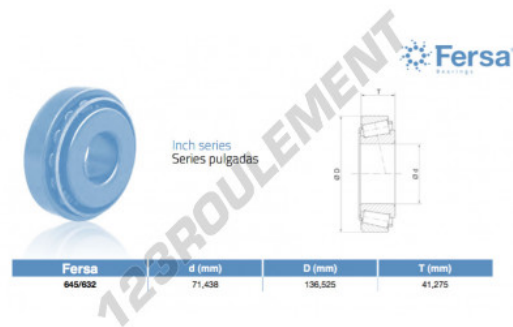

Roulement conique 645-632-ASFERSA - 645-632-ASFERSA

<https://www.123roulement.be/roulement-palier/roulement-rouleaux/conique/645-632-asfersa>

CARACTÉRISTIQUES PRODUIT

Marque	ASFERSA
N° Ean13	3663952518183
Diam. intérieur	71.438 mm
Diam. extérieur	136.525 mm
Epaisseur	41.275 mm
Conditionnement	1