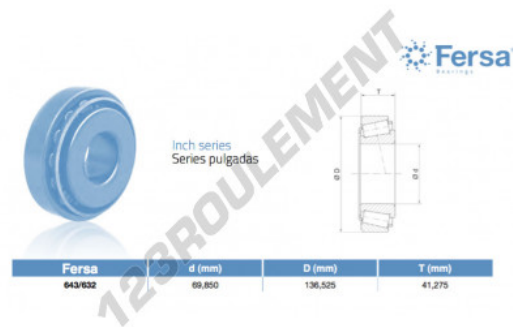

Roulement conique

643-632-ASFERSA - 643-632-ASFERSA

<https://www.123roulement.be/roulement-palier/roulement-rouleaux/conique/643-632-asfersa>

CARACTÉRISTIQUES PRODUIT

Marque	ASFERSA
N° Ean13	3663952518169
Diam. intérieur	69.85 mm
Diam. extérieur	136.525 mm
Épaisseur	41.275 mm
Conditionnement	1