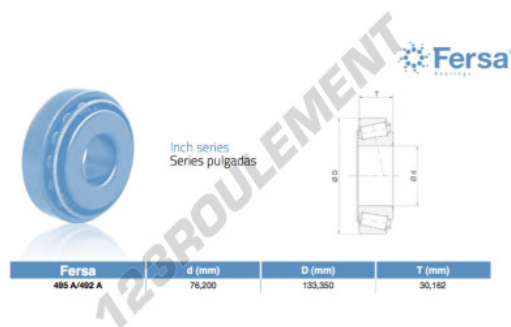

## Roulement conique

### 495A-492A-ASFERSA - 495A-492A-ASFERSA

<https://www.123roulement.be/roulement-palier/roulement-rouleaux/conique/495a-492a-asfersa>

## CARACTÉRISTIQUES PRODUIT

Marque	ASFERSA
N° Ean13	3663952517735
Diam. intérieur	76.2 mm
Diam. extérieur	133.35 mm
Épaisseur	30.162 mm
Conditionnement	1

[contact@123roulement.be](mailto:contact@123roulement.be)