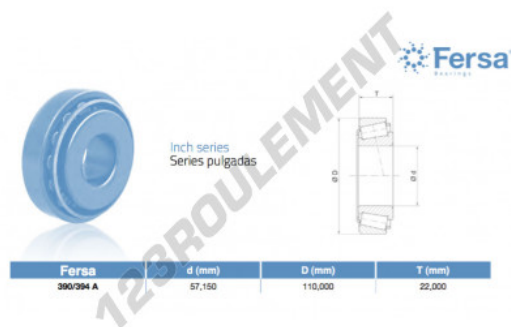

## Roulement conique

### 390-394A-ASFERSA - 390-394A-ASFERSA

<https://www.123roulement.be/roulement-palier/roulement-rouleaux/conique/390-394a-asfersa>

### CARACTÉRISTIQUES PRODUIT

Marque	ASFERSA
N° Ean13	3663952517537
Diam. intérieur	57.15 mm
Diam. extérieur	110 mm
Epaisseur	22 mm
Conditionnement	1

[contact@123roulement.be](mailto:contact@123roulement.be)