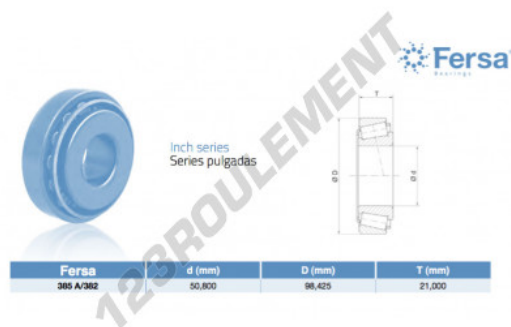

Roulement conique

385A-382-ASFERSA - 385A-382-ASFERSA

<https://www.123roulement.be/roulement-palier/roulement-rouleaux/conique/385a-382-asfersa>

CARACTÉRISTIQUES PRODUIT

Marque	ASFERSA
N° Ean13	3616060472014
Diam. intérieur	50.8 mm
Diam. extérieur	98.425 mm
Epaisseur	21 mm
Conditionnement	1