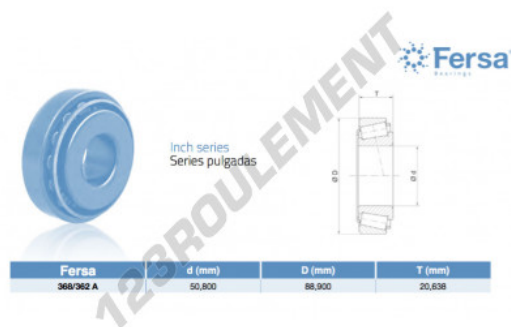

Roulement conique

368-362A-ASFERSA - 368-362A-ASFERSA

<https://www.123roulement.be/roulement-palier/roulement-rouleaux/conique/368-362a-asfersa>

CARACTÉRISTIQUES PRODUIT

Marque	ASFERSA
N° Ean13	3663952517308
Diam. intérieur	50.8 mm
Diam. extérieur	88.9 mm
Épaisseur	20.638 mm
Conditionnement	1