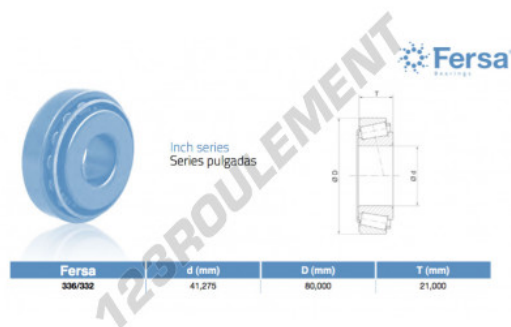

Roulement conique

336-332-ASFERSA - 336-332-ASFERSA

<https://www.123roulement.be/roulement-palier/roulement-rouleaux/conique/336-332-asfersa>

CARACTÉRISTIQUES PRODUIT

Marque	ASFERSA
N° Ean13	3616060472007
Diam. intérieur	41.275 mm
Diam. extérieur	80 mm
Épaisseur	21 mm
Conditionnement	1