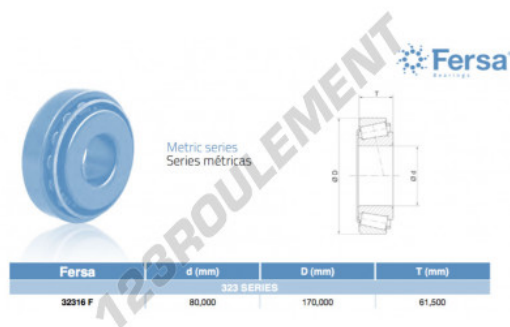

## Roulement conique 32316F-ASFERSA - 32316F-ASFERSA

<https://www.123roulement.be/roulement-palier/roulement-rouleaux/conique/32316f-asfersa>

### CARACTÉRISTIQUES PRODUIT

Marque	ASFERSA
N° Ean13	3616060471840
Diam. intérieur	80 mm
Diam. extérieur	170 mm
Epaisseur	61.5 mm
Conditionnement	1

[contact@123roulement.be](mailto:contact@123roulement.be)