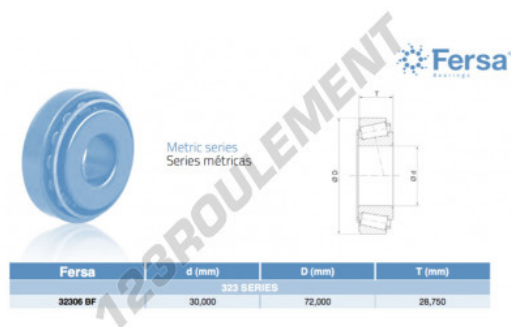

Roulement conique 32306BF-ASFERSA - 32306BF-ASFERSA

<https://www.123roulement.be/roulement-palier/roulement-rouleaux/conique/32306bf-asfersa>

CARACTÉRISTIQUES PRODUIT

Marque	ASFERSA
N° Ean13	3663952516493
Diam. intérieur	30 mm
Diam. extérieur	72 mm
Épaisseur	28.75 mm
Conditionnement	1