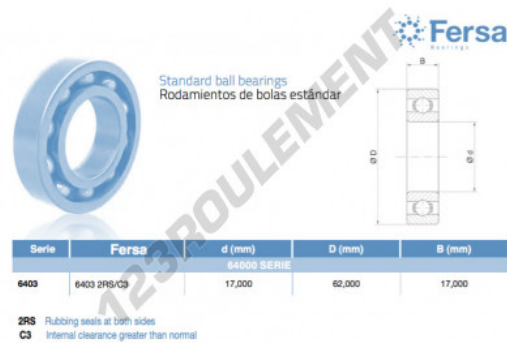

Roulement à bille simple rangée 6403-2RS-C3-ASFERSA - 6403-2RS-C3-ASFERSA

<https://www.123roulement.be/roulement-palier/roulement-bille/simple-rangee/6403-2rs-c3-asfersa>

CARACTÉRISTIQUES PRODUIT

Marque	ASFERSA
N° Ean13	3616060471215
Diam. intérieur	17 mm
Diam. intérieur	0.669" inch
Etanchéité	Joint des deux côtés
Diam. extérieur	62 mm
Diam. extérieur	2.441" inch
Epaisseur	17 mm
Epaisseur	0.669" inch
Conditionnement	1