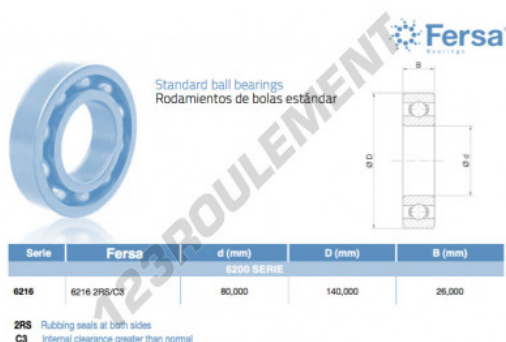

Roulement à bille simple rangée 6216-2RS-C3-ASFERSA - 6216-2RS-C3-ASFERSA

<https://www.123roulement.be/roulement-palier/roulement-bille/simple-rangee/6216-2rs-c3-asfersa>

CARACTÉRISTIQUES PRODUIT

Marque	ASFERSA
N° Ean13	3616060470102
Diam. intérieur	80 mm
Etanchéité	Joint des deux côtés
Diam. extérieur	140 mm
Epaisseur	26 mm
Conditionnement	1