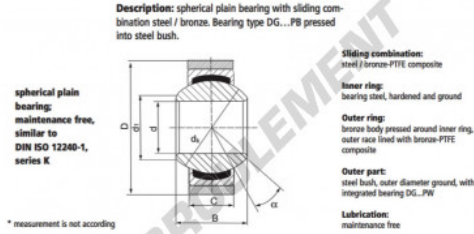

Rotule GEEW S30-PW-DURBAL - S30-PW-DURBAL

<https://www.123roulement.be/roulement-palier/rotule/geew/s30-pw-durbal>

S30-PW

| order number | measurement [mm] | | | |
|--------------|------------------|----|-------|----------------|
| type | D | B | C | d ₁ |
| S 30 PW | 30 | 37 | 25,00 | 34,8 |

| type | D | measurement [mm] | d ₁ | alpha [°] | load rating C ₀ [N] | weight [kg] |
|---------|-----|------------------|----------------|-----------|--------------------------------|-------------|
| S 30 PW | 66° | 50,8 | 15 | 318 | 0,610 | |

CARACTÉRISTIQUES PRODUIT

| | |
|-----------------|---------------|
| Marque | DURBAL |
| N° Ean13 | 3663952510880 |
| Diam. intérieur | 30 mm |
| Diam. extérieur | 66 mm |
| Epaisseur | 25 mm |
| Type | GEEW |
| Poids | 610 g |
| Lubrification | sans |
| Conditionnement | 1 |