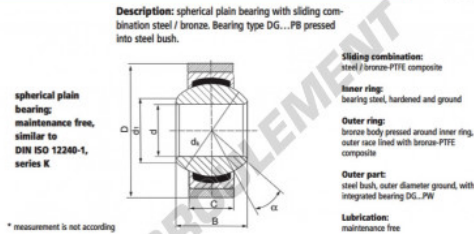

### S12-PW

order number	measurement [mm]			
type	d <sub>1</sub>	B	C	d <sub>2</sub>
S 12 PW	12	16	12,00	15,4

type	D	measurement [mm]	d <sub>1</sub>	α [°]	load rating C <sub>0</sub> [N]	weight [kg]
S 12 PW	30*	22,2	12	13	67	0,080

## CARACTÉRISTIQUES PRODUIT

Marque	DURBAL
N° Ean13	3663952510750
Diam. intérieur	12 mm
Diam. extérieur	30 mm
Epaisseur	12 mm
Type	GEEW
Poids	80 g
Filetage	Filetage à droite
Lubrification	sans
Conditionnement	1