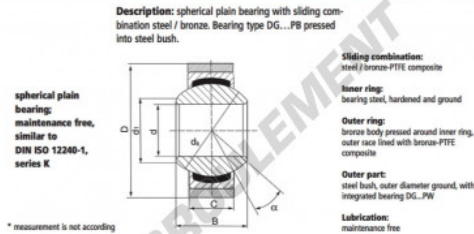

Rotule GEEW S10-PW-DURBAL - S10-PW-DURBAL

<https://www.123roulement.be/roulement-palier/rotule/geew/s10-pw-durbal>

S10-PW

order number	measurement [mm]			
type	D	B	C	d ₁
S 10 PW	10	14	10,50	12,9

type	D	d ₁	α [°]	load rating C ₀ [N]	weight [kg]
S 10 PW	26*	19,0	13	50	0,040

CARACTÉRISTIQUES PRODUIT

Marque	DURBAL
N° Ean13	3663952510729
Diam. intérieur	10 mm
Diam. extérieur	26 mm
Epaisseur	10.5 mm
Type	GEEW
Poids	40 g
Lubrification	sans
Conditionnement	1

contact@123roulement.be