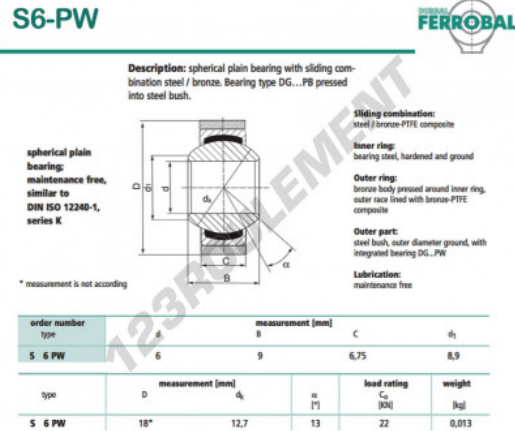

### CARACTÉRISTIQUES PRODUIT

Marque	DURBAL
N° Ean13	3663952510682
Diam. intérieur	6 mm
Diam. extérieur	18 mm
Epaisseur	6.75 mm
Type	GEEW
Poids	13 g
Lubrification	sans
Conditionnement	1

[contact@123roulement.be](mailto:contact@123roulement.be)