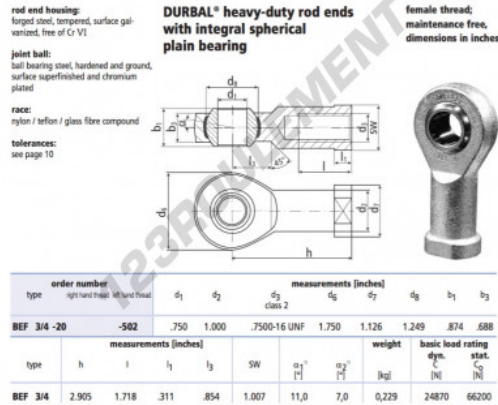

Rotule SI

BEF3-4-20-502-DURBAL - BEF3-4-20-502-DURBAL

<https://www.123roulement.be/roulement-palier/rotule/si/bef3-4-20-502-durbal>

BEF3/4-20-502

CARACTÉRISTIQUES PRODUIT

Marque	DURBAL
N° Ean13	3663952510613
Diam. intérieur	19.05 mm
Diam. extérieur	44.45 mm
Epaisseur	22.2 mm
Type	SI
Poids	229 g
Filetage	Filetage à gauche
Lubrification	sans
Conditionnement	1