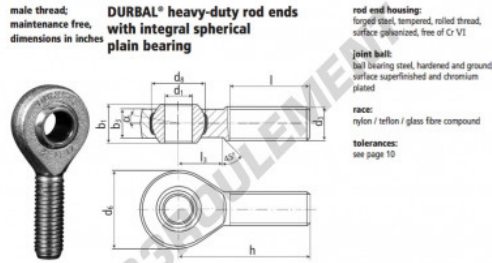

Rotule SA

BEM1-1-21-501-DURBAL - BEM1-1-21-501-DURBAL

<https://www.123roulement.be/roulement-palier/rotule/sa/bem1-1-21-501-durbal>

BEM1/1-21-501

order number		measurements [inches]		weight		basic load rating	
type	right hand thread / left hand thread	d ₁	d ₂ class 2	d ₃	d ₄	h ₁	h ₂
BEM 1/1 -21	-501	1.000	1.0000-14 UNS	2.362	1.688	1.220	.866
measurements [inches]		weight		basic load rating		stat.	
type	h	l	h ₃	α ₁ [°] [°]	α ₂ [°] [°]	(kg)	(N)
BEM 1/1	3.720	2.244	1.200	15,5	10,0	0,562	45350 113380

CARACTÉRISTIQUES PRODUIT

Marque	DURBAL
N° Ean13	3663952510507
Diam. intérieur	25.4 mm
Diam. extérieur	59.99 mm
Épaisseur	30.99 mm
Type	-
Poids	562 g
Filetage	-
Lubrification	-
Conditionnement	-

contact@123roulement.be