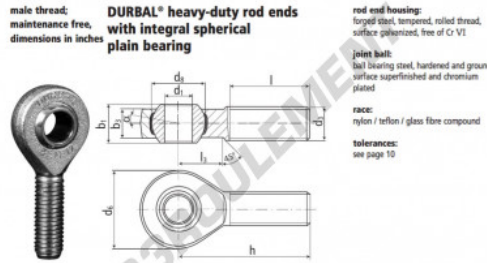

Rotule SA

BEM1-1-20-501-DURBAL - BEM1-1-20-501-DURBAL

<https://www.123roulement.be/roulement-palier/rotule/sa/bem1-1-20-501-durbal>

BEM1/1-20-501

order number		measurements [inches]						
type	right hand thread / left hand thread	d ₁	d ₂ class 2	d ₃	d ₄	h ₁	h ₂	
BEM 1/1 -20	-501	1.000	1.0000-12 UNF	2.362	1.688	1.220	.866	
		measurements [inches]			weight	basic load rating		
type	h	l	l ₃	α ₁ [°] [°]	α ₂ [°] [°]	(kg)	dyn. C (N)	rating stat. C ₀ (N)
BEM 1/1	3.720	2.244	1.200	15,5	10,0	0,562	45350	113380

CARACTÉRISTIQUES PRODUIT

Marque	DURBAL
N° Ean13	3663952510491
Diam. intérieur	25.4 mm
Diam. extérieur	59.99 mm
Épaisseur	30.99 mm
Type	SA
Poids	562 g
Filetage	Filetage à droite
Lubrification	sans
Conditionnement	1