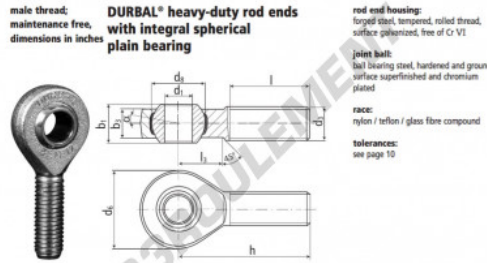

Rotule SA

BEM3-4-20-502-DURBAL - BEM3-4-20-502-DURBAL

<https://www.123roulement.be/roulement-palier/rotule/sa/bem3-4-20-502-durbal>

BEM3/4-20-502

order number		measurements [inches]		weight		basic load rating		
type	right-hand thread / left-hand thread	d ₁	d ₂ class 2	d ₅	d ₆	h ₁	h ₂	
BEM 3/4 -20	-502	.750	.7500-16 UNF	1.750	1.249	.874	.688	
measurements [inches]		weight		basic load rating				
type	h	l	l ₃	α ₁ [°] [°]	α ₂ [°] [°]	(kg)	dyn. C	stat. C ₀ [N]
BEM 3/4	2.893	1.750	1.023	11,0	7,0	0,249	24870	62175

CARACTÉRISTIQUES PRODUIT

Marque	DURBAL
N° Ean13	3663952510477
Diam. intérieur	19.05 mm
Diam. extérieur	44.45 mm
Épaisseur	22.2 mm
Type	-
Poids	249 g
Filetage	-
Lubrification	-
Conditionnement	-

contact@123roulement.be